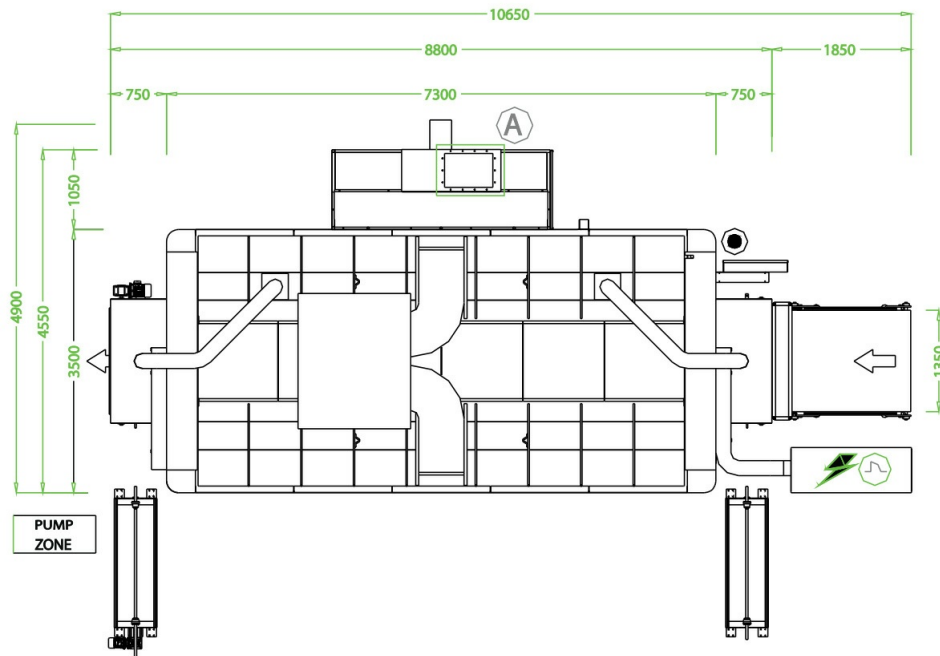

All data mentioned in this publication are for informative purpose only and do not bind in any case Makor srl that reserves the right to make any changes considered necessary for technical or sales reasons. Colours of the machines shown on the picture are merely for example and are not binding. The reproduction, even partial, of this catalogue is forbidden.