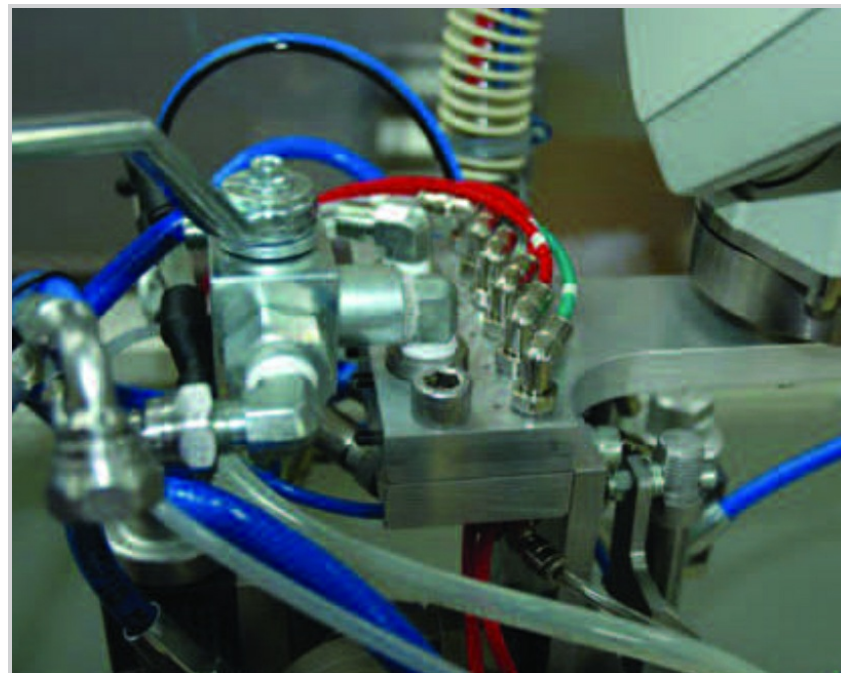

## SPRÜHROBOTER Mit Nr. 1 ANTHROPOMORPHEM Arm Und Nr. 1 SCHWINGENDEM Arm

Hohe Qualität, hohe Produktivität

- Spritzroboter der neuesten Generation. Mit
  - ROBOSPRAY hat Makor den Standard der
  - Lackierroboter neu definiert. Ideal zum Lackieren von
  - flachen und 3D-Elementen mit hohen
  - Anwendungsqualitäten, dank der Verwendung eines
  - anthropomorphen Arms, auf dem ein Lackierkopf
  - montiert ist. In der Twin-Version wird die Maschine mit
  - einer abgehenden Schwingeinheit ausgestattet, um die
  - Produktivität zu erhöhen. Erhältlich mit Transportband
  - aus Papier und selbstreinigendem Förderband für
  - Dauerbetrieb bis zu 6 m/min und „Stop and Go“.
  - Innovatives 3D-Lesesystem, das die Geometrien der zu
  - lackierenden Teile für einen einfachen und schnellen
  - Einsatz der Maschine bereitstellt.
- ✓ Geeignet für hohe Qualität und große Stückzahlen für flache und 3D-Teile bis 300 mm Höhe
  - ✓ Doppelausführung mit 1 anthropomorphem und einem schwingendem Arm
  - ✓ Sprühkopf mit 3 Pistolen: 2 für die Fläche und 1 für die Kante. Optional: 4 Pistolen-Sprühkopf
  - ✓ Große Filterfläche, auf dem Boden positioniert
  - ✓ Automatische Steuerung und Ausgleich der Druckbeaufschlagung
  - ✓ Erhältlich mit Papierversion und selbstreinigendem Band für Dauerbetrieb
  - ✓ Reinigungsbürste und -station für schnelle Produktentnahme
  - ✓ Automatischer Kopfwechsel (optional)
  - ✓ Hochpräzises 3D-Lesesystem
  - ✓ Umfangreiche Lackierprogramme
  - ✓ “15” Touchscreen-Bedienfeld
  - ✓ CAD CAM System (optional)

BEISPIEL EINER LINIE FÜR GLANZ

Selbstreinigungsband

Papiergürtel

Zusätzliche externe Filtereinheit

# OPTIONALES KOMBINIERTES SYSTEM

Anthropomorpher Roboter für 3D Teile und Grenzen

TWIN Kantenroboter / Formate und alternativer Planking Arm

Manueller Sprühkopfwechsel (optional)

Automatischer Sprühkopfwechsel