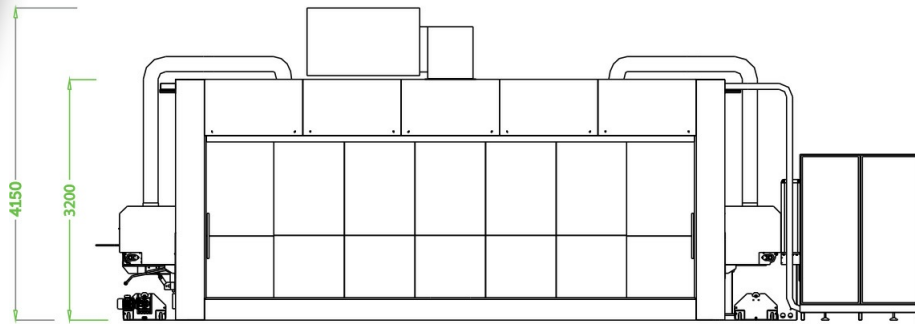

All data mentioned in this publication are for informative purpose only and do not bind in any case Makor srl that reserves the right to make any changes considered necessary for technical or sales reasons. Colours of the machines shown on the picture are merely for example and are not binding. The reproduction, even partial, of this catalogue is forbidden.