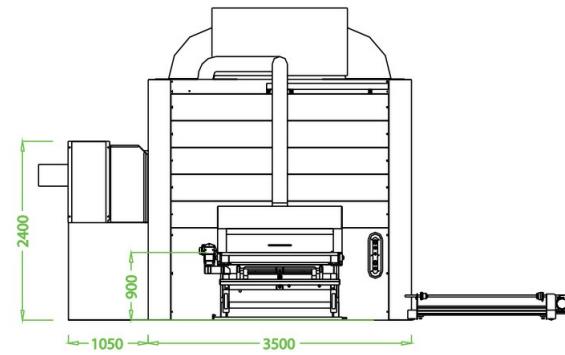

All data mentioned in this publication are for informative purpose only and do not bind in any case Makor srl that reserves the right to make any changes considered necessary for technical or sales reasons. Colours of the machines shown on the picture are merely for example and are not binding. The reproduction, even partial, of this catalogue is forbidden.