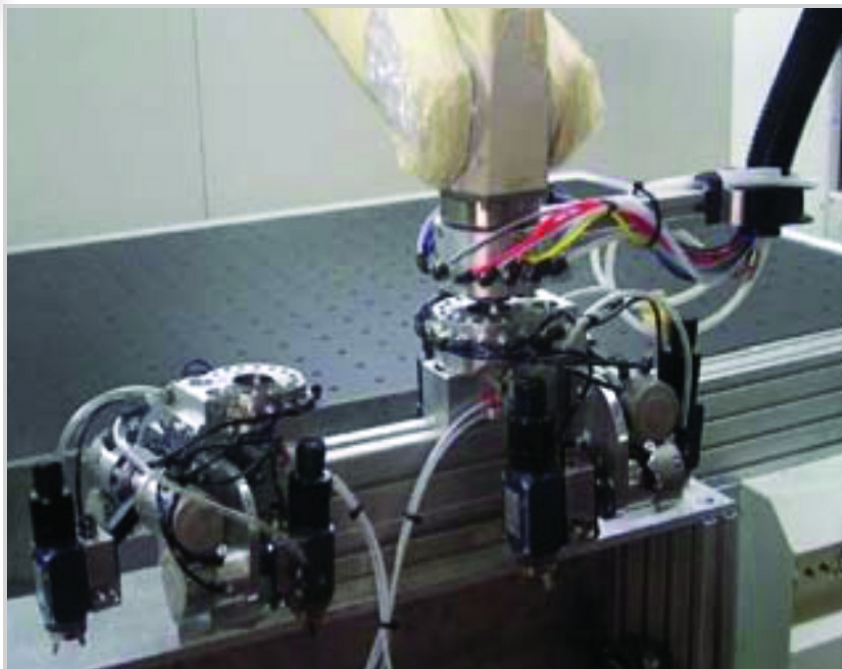

## SPRÜHROBOTER Mit Nr. 1 ANTHROPOMORPHEM Arm Und Nr. 1 SCHWINGENDEM Arm

Hohe Qualität, hohe Produktivität

- Spritzroboter der neuesten Generation. Mit
  - ROBOSPRAY hat Makor den Standard der
  - Lackierroboter neu definiert. Ideal zum Lackieren von
  - flachen und 3D-Elementen mit hohen
  - Anwendungsqualitäten, dank der Verwendung eines
  - anthropomorphen Arms, auf dem ein Lackierkopf
  - montiert ist. In der Twin-Version wird die Maschine mit
  - einer abgehenden Schwingeinheit ausgestattet, um die
  - Produktivität zu erhöhen. Erhältlich mit Transportband
  - aus Papier und selbstreinigendem Förderband für
  - Dauerbetrieb bis zu 6 m/min und „Stop and Go“.
  - Innovatives 3D-Lesesystem, das die Geometrien der zu
  - lackierenden Teile für einen einfachen und schnellen
  - Einsatz der Maschine bereitstellt.
- ✓ Geeignet für hohe Qualität und große Stückzahlen für flache und 3D-Teile bis 300 mm Höhe
  - ✓ Doppelausführung mit 1 anthropomorphem und einem schwingendem Arm
  - ✓ Sprühkopf mit 3 Pistolen: 2 für die Fläche und 1 für die Kante. Optional: 4 Pistolen-Sprühkopf
  - ✓ Große Filterfläche, auf dem Boden positioniert
  - ✓ Automatische Steuerung und Ausgleich der Druckbeaufschlagung
  - ✓ Erhältlich mit Papierversion und selbstreinigendem Band für Dauerbetrieb
  - ✓ Reinigungsbürste und -station für schnelle Produktentnahme
  - ✓ Automatischer Kopfwechsel (optional)
  - ✓ Hochpräzises 3D-Lesesystem
  - ✓ Umfangreiche Lackierprogramme
  - ✓ “15” Touchscreen-Bedienfeld
  - ✓ CAD CAM System (optional)

BEISPIEL EINER LINIE FÜR GLANZ

Selbstreinigungsband

Papiergürtel

Zusätzliche externe Filtereinheit

# OPTIONALES KOMBINIERTES SYSTEM

Anthropomorpher Roboter für 3D Teile und Grenzen

TWIN Kantenroboter / Formate und alternativer Planking Arm

Manueller Sprühkopfwechsel (optional)

Automatischer Sprühkopfwechsel