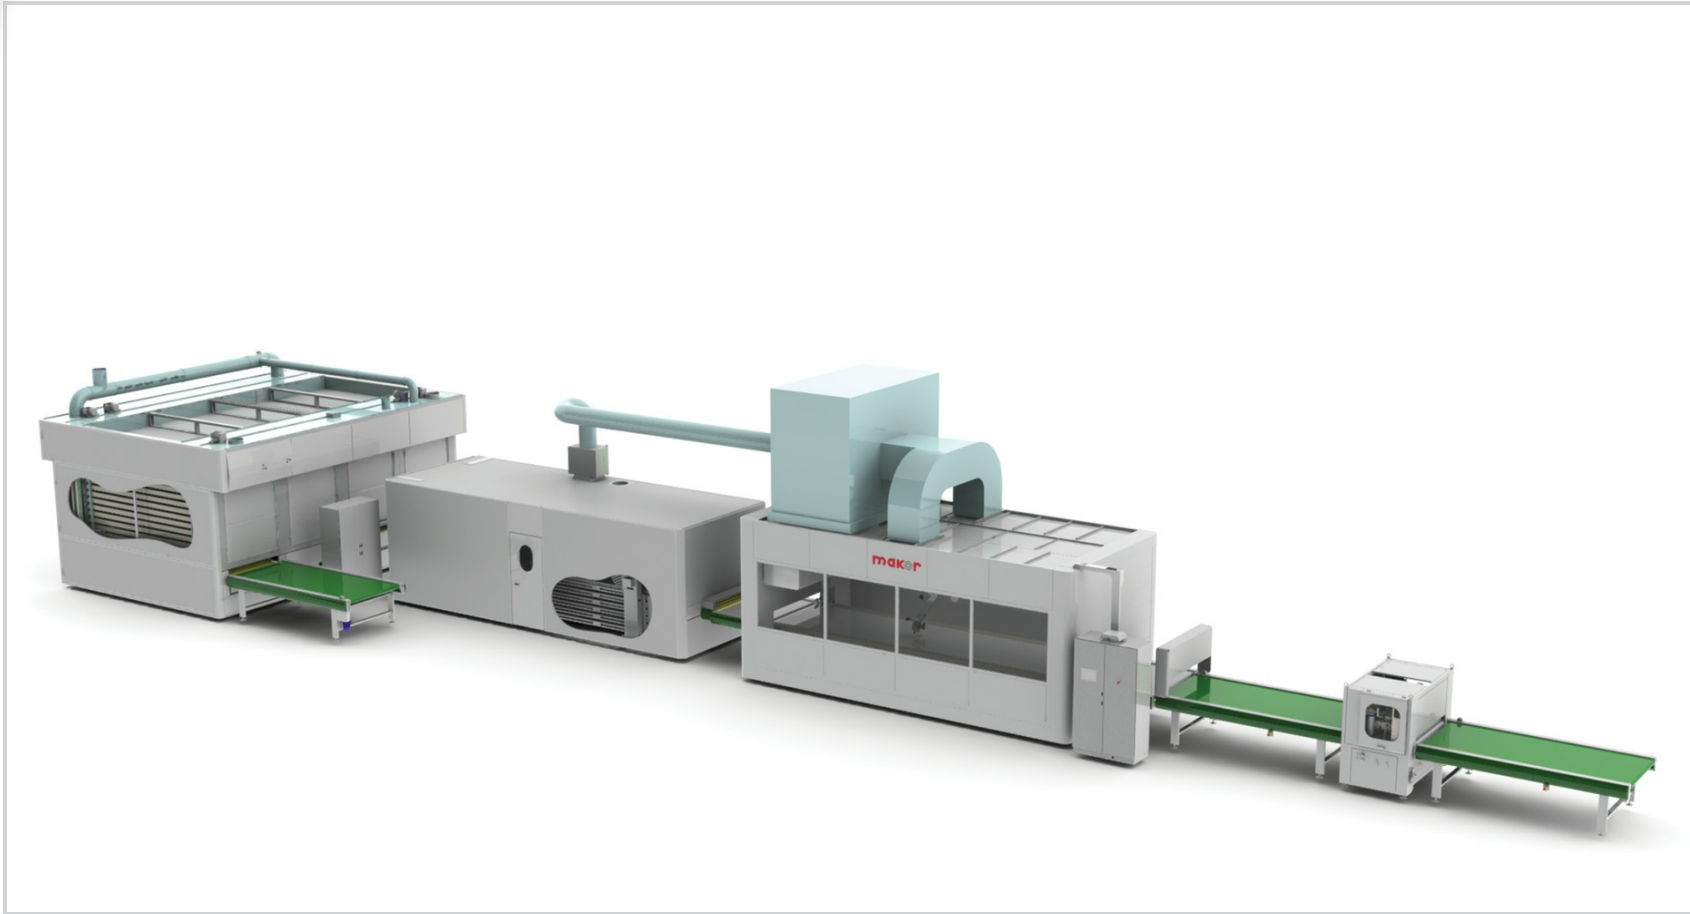

# ROBOSPRAY TWIN

Sprühroboter mit Anthropomorphem Arm und Schwingendem Arm

 Lackieren  Lackieren  Roboter

PANEL

**makor**

PROUDLY MADE IN ITALY

# ROBOSPRAY TWIN

## SPRÜHROBOTER Mit Nr. 1 ANTHROPOMORPHEM Arm Und Nr. 1 SCHWINGENDEM Arm

Hohe Qualität, hohe Produktivität

- Spritzroboter der neuesten Generation. Mit
  - ROBOSPRAY hat Makor den Standard der
  - Lackierroboter neu definiert. Ideal zum Lackieren von
  - flachen und 3D-Elementen mit hohen
  - Anwendungsqualitäten, dank der Verwendung eines
  - anthropomorphen Arms, auf dem ein Lackierkopf
  - montiert ist. In der Twin-Version wird die Maschine mit
  - einer abgehenden Schwingeinheit ausgestattet, um die
  - Produktivität zu erhöhen. Erhältlich mit Transportband
  - aus Papier und selbstreinigendem Förderband für
  - Dauerbetrieb bis zu 6 m/min und „Stop and Go“.
  - Innovatives 3D-Lesesystem, das die Geometrien der zu
  - lackierenden Teile für einen einfachen und schnellen
  - Einsatz der Maschine bereitstellt.
- ✓ Geeignet für hohe Qualität und große Stückzahlen für flache und 3D-Teile bis 300 mm Höhe
  - ✓ Doppelausführung mit 1 anthropomorphem und einem schwingendem Arm
  - ✓ Sprühkopf mit 3 Pistolen: 2 für die Fläche und 1 für die Kante. Optional: 4 Pistolen-Sprühkopf
  - ✓ Große Filterfläche, auf dem Boden positioniert
  - ✓ Automatische Steuerung und Ausgleich der Druckbeaufschlagung
  - ✓ Erhältlich mit Papierversion und selbstreinigendem Band für Dauerbetrieb
  - ✓ Reinigungsbürste und -station für schnelle Produktentnahme
  - ✓ Automatischer Kopfwechsel (optional)
  - ✓ Hochpräzises 3D-Lesesystem
  - ✓ Umfangreiche Lackierprogramme
  - ✓ “15” Touchscreen-Bedienfeld
  - ✓ CAD CAM System (optional)

BEISPIEL EINER LINIE FÜR GLANZ

Selbstreinigungsband

Papiergürtel

Zusätzliche externe Filtereinheit