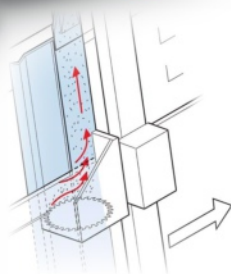

ČISTĚ ZA

POLOVINU

**VERTIKÁLNÍ PILA ELCON DS (DX)
S PATENTOVANÝM ODSÁVÁNÍM
PRACHU LIMPIO NYNÍ
ZA POLOVINU CENY.**

ŘEZEJTE ČISTĚ A BEZ PRACHU

ELCON
SAWING TECHNOLOGY

Dřevoobráběcí stroje
EPI MEX

EPI MEX KLÁŠTEREC NAD OHŘÍ
EPI MEX dřevoobráběcí stroje s.r.o.
Průmyslová 17
431 51 Klášterec nad Ohří
Tel.: +420 474 316 780
E-mail: klasterec@epimex.cz