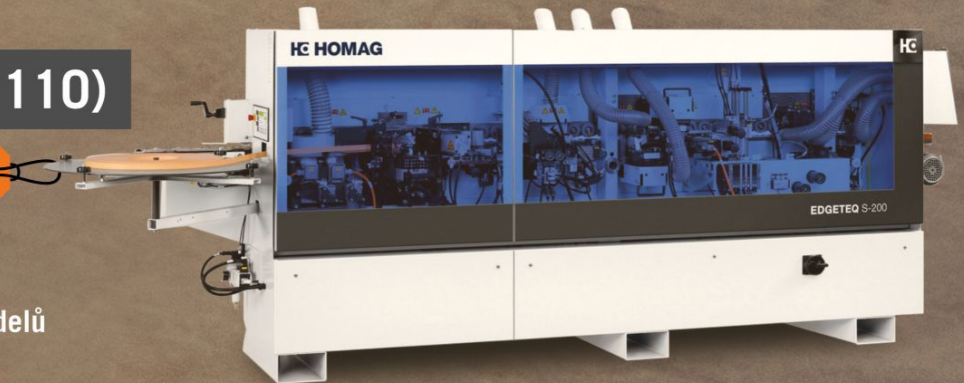

VELKOPLOŠNÁ PILA

SAWTEQ S-100

od 1294 € / měsíčně

- | Přesné a dlouhodobé řezání
- | Velké možnosti optimalizace
- | Ušetří námahu

OLEPOVAČKA HRAN

EDGESEQ S-200 (1110)

od 619 € / měsíčně

- | Kompaktní olepovačka
- | Technologie z průmyslových modelů
- | Možnost olepování PUR

VERTIKÁLNÍ CNC

DRILLTEQ V-200 (050)

od 1099 € / měsíčně

- | Pouze 5m² zastavěného prostoru
- | Jednoduché ovládání
- | Možno také s čtečkou čárových kódů

FORMÁTOVACÍ PILA

ROBLAND Z400M

od 214 € / měsíčně

- | Plně manuální model
- | Pevný a tuhý rám
- | Kvalitní a přesné řezání